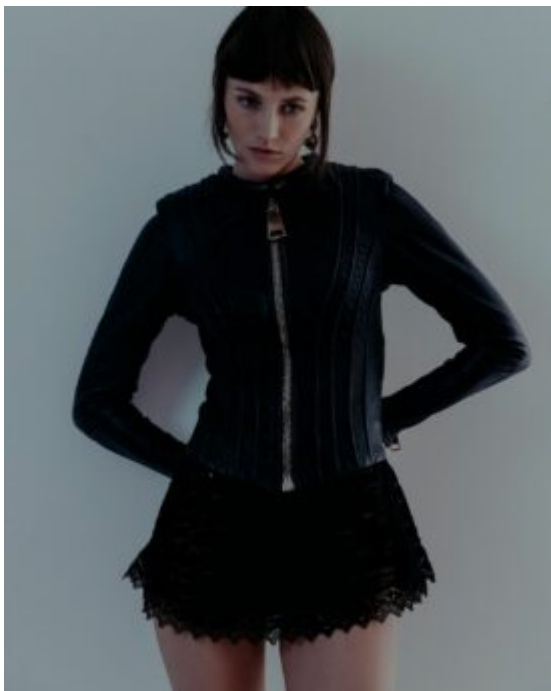

TRUE MODELS

Kotryna Lipkeviciute

179 | 83 / 60 / 91 / 40 | Brown / Blue

TRUE MODELS

Kotryna Lipkeviciute

179 | 83 / 60 / 91 / 40 | Brown / Blue

TRUE MODELS

Kotryna Lipkeviciute

179 | 83 / 60 / 91 / 40 | Brown / Blue

TRUE MODELS

Kotryna Lipkeviciute

179 | 83 / 60 / 91 / 40 | Brown / Blue

TRUE MODELS

Kotryna Lipkeviciute

179 | 83 / 60 / 91 / 40 | Brown / Blue